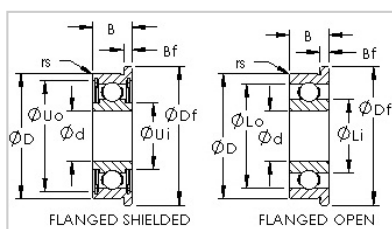

法兰系列

公制系列-F681x

型号	F681x
类别	Open Flanged Ball Bearings
尺寸 (mm)	
d	1.5
D	4
B	1.2
Df	5
Bf	0.4
基本额定载荷 (N)	
Cr	95
Cor	26