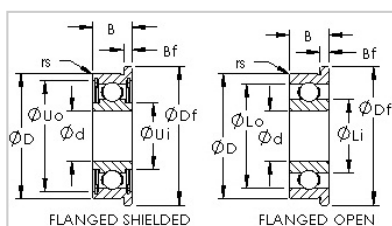

法兰系列

公制系列-F681x

型号	F681x
类别	Open Flanged Ball Bearings
尺寸 (mm)	
d	1.5
D	4
B	1.2
Df	5
Bf	0.4
基本额定载荷 (N)	
Cr	95
Cor	26

河北环升轴承有限公司-Tel:+86-0319-8541203-Email:hbhs@hbhsbearing.com-www.hbhsbearing.com